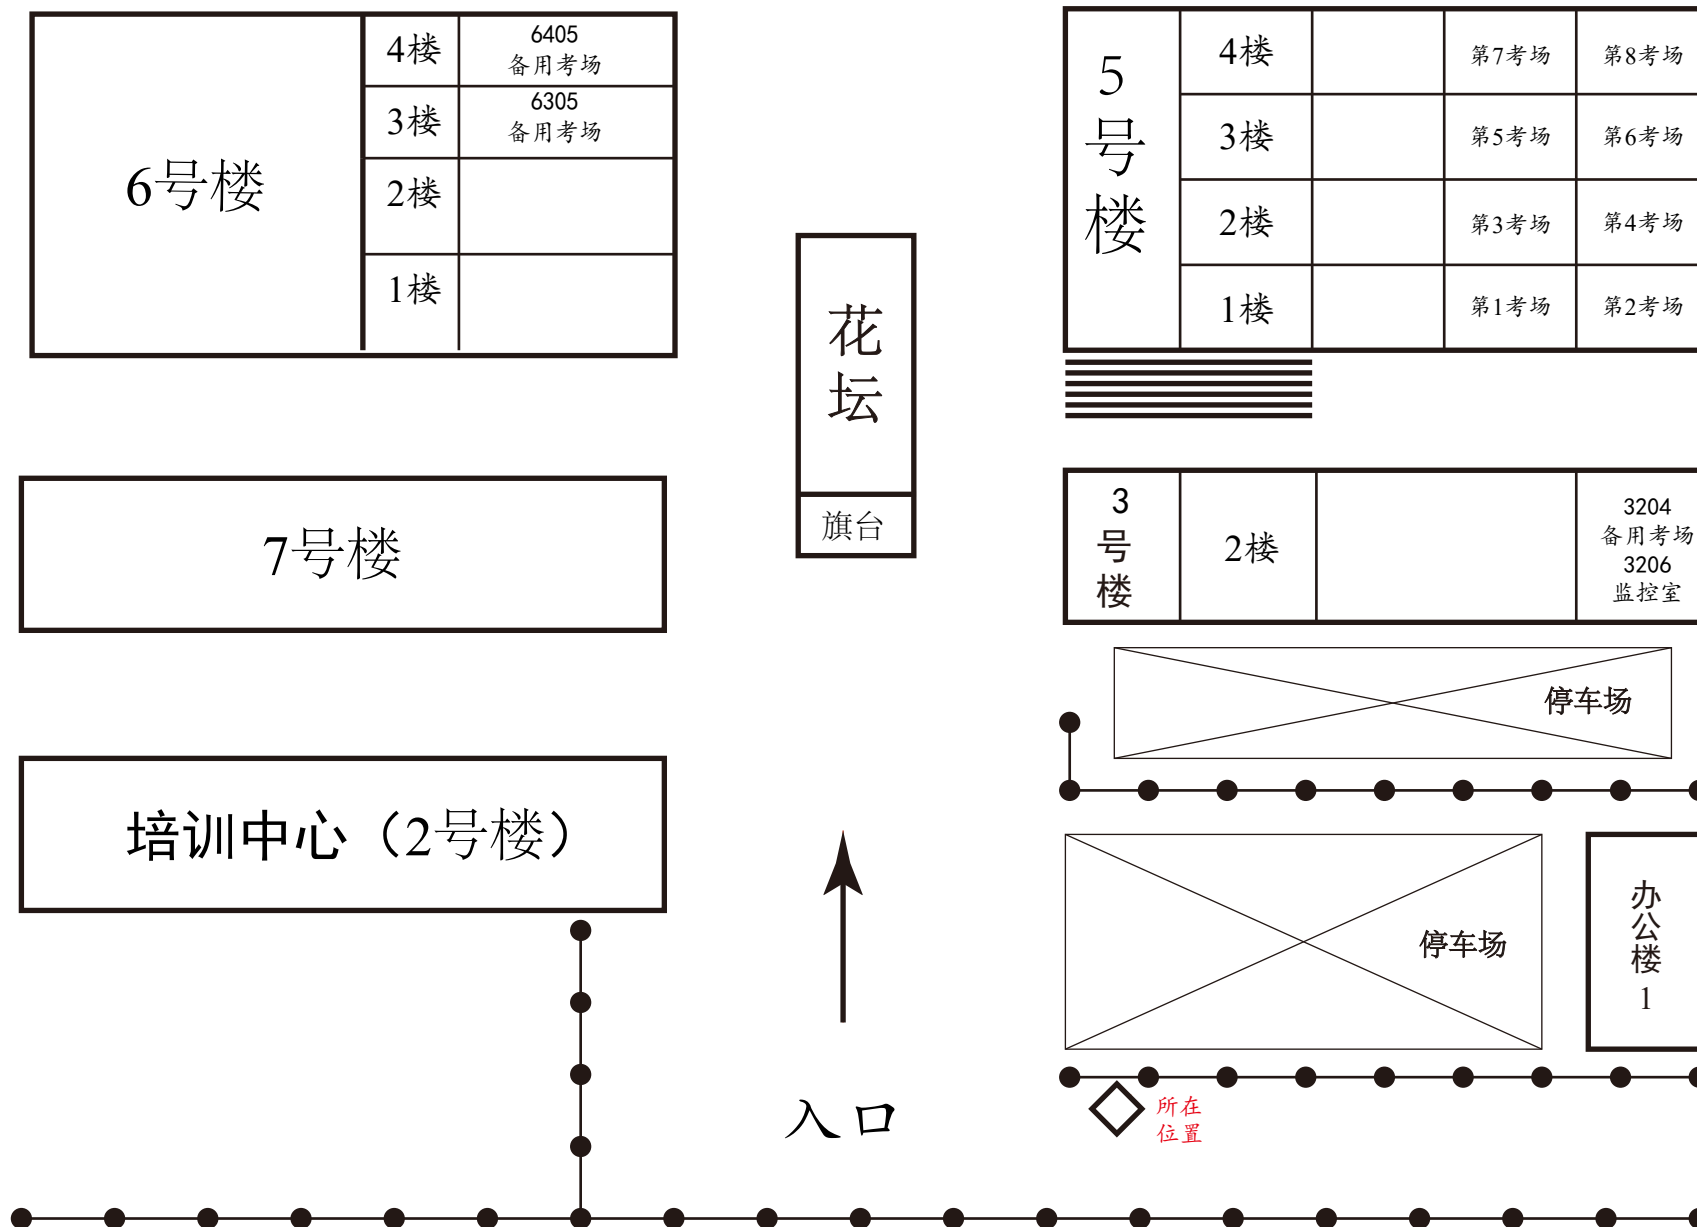

湖北省2023年省市县乡考试录用公务员笔试神农架学院考点示意图

湖北省2023年省市县乡考试录用公务员笔试实验初级中学考点示意图